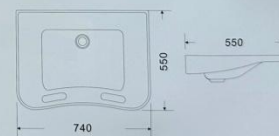

EKIRYO
CARE
益菱家居

升降式洗臉台

符合通用設計原則，洗臉台可以自由調整高度，控制面板開關，能自由調整使用位置，大人、小孩都可以方便使用，體貼有特別需求的家人，提升生活品質。

| | | | | |
|------|-------|--------|----|--------------------------|
| 產品型號 | LWA01 | 升降洗臉台 | 顏色 | <input type="checkbox"/> |
| 產品型號 | SW740 | 固定式洗臉台 | | |