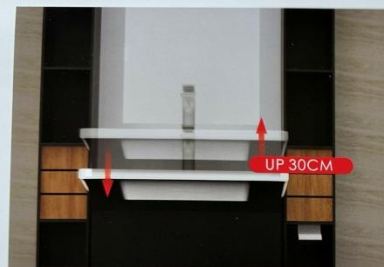

EKIRYO
CARE
益菱家居

升降式洗臉台

符合通用設計原則，洗臉台可以自由調整高度，控制面板開關，能自由調整使用位置，大人、小孩都可以方便使用，體貼有特別需求的家人，提升生活品質。

| | | | | |
|------|-------|--------|----|--------------------------|
| 產品型號 | LWA01 | 升降洗臉台 | 顏色 | <input type="checkbox"/> |
| 產品型號 | SW740 | 固定式洗臉台 | | |